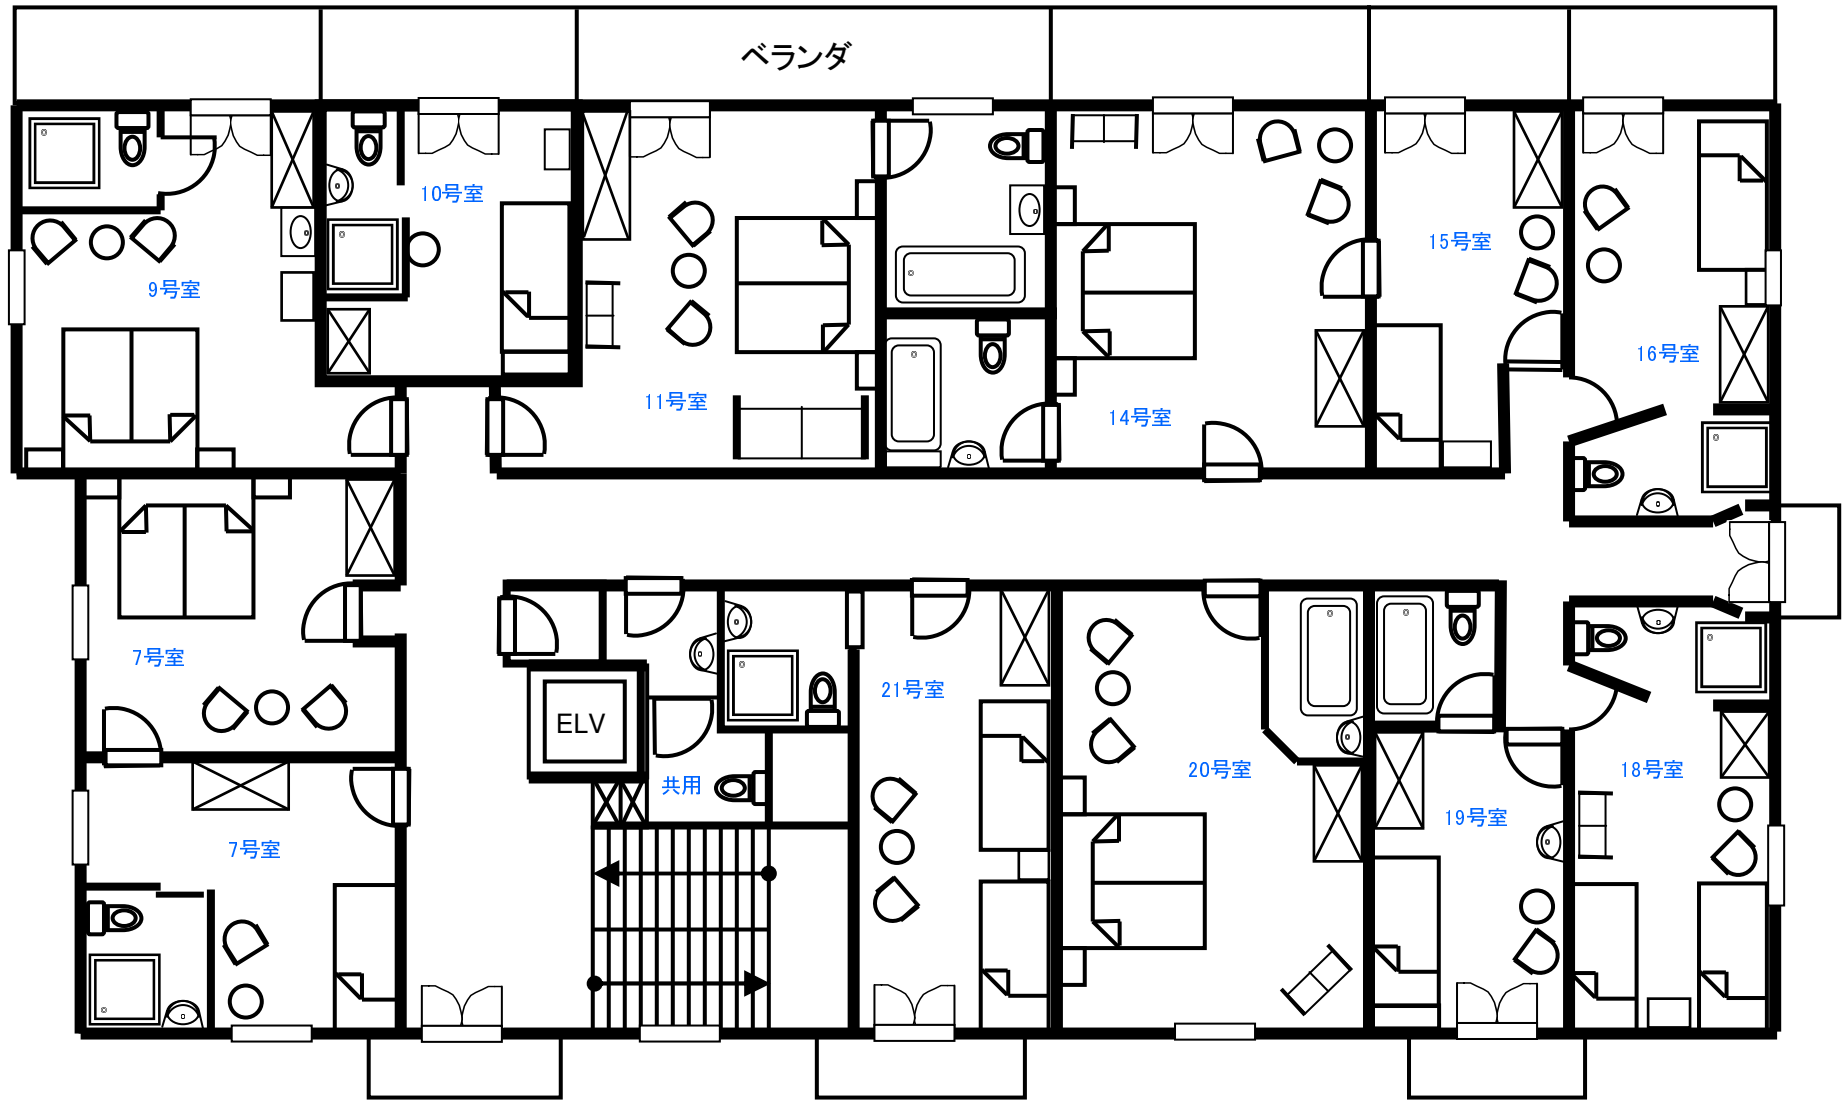

Bel-Air Eden 客室構成(1F)

↑ アイガービュー

☒ :クローゼット

↓ ホテルダービービュー